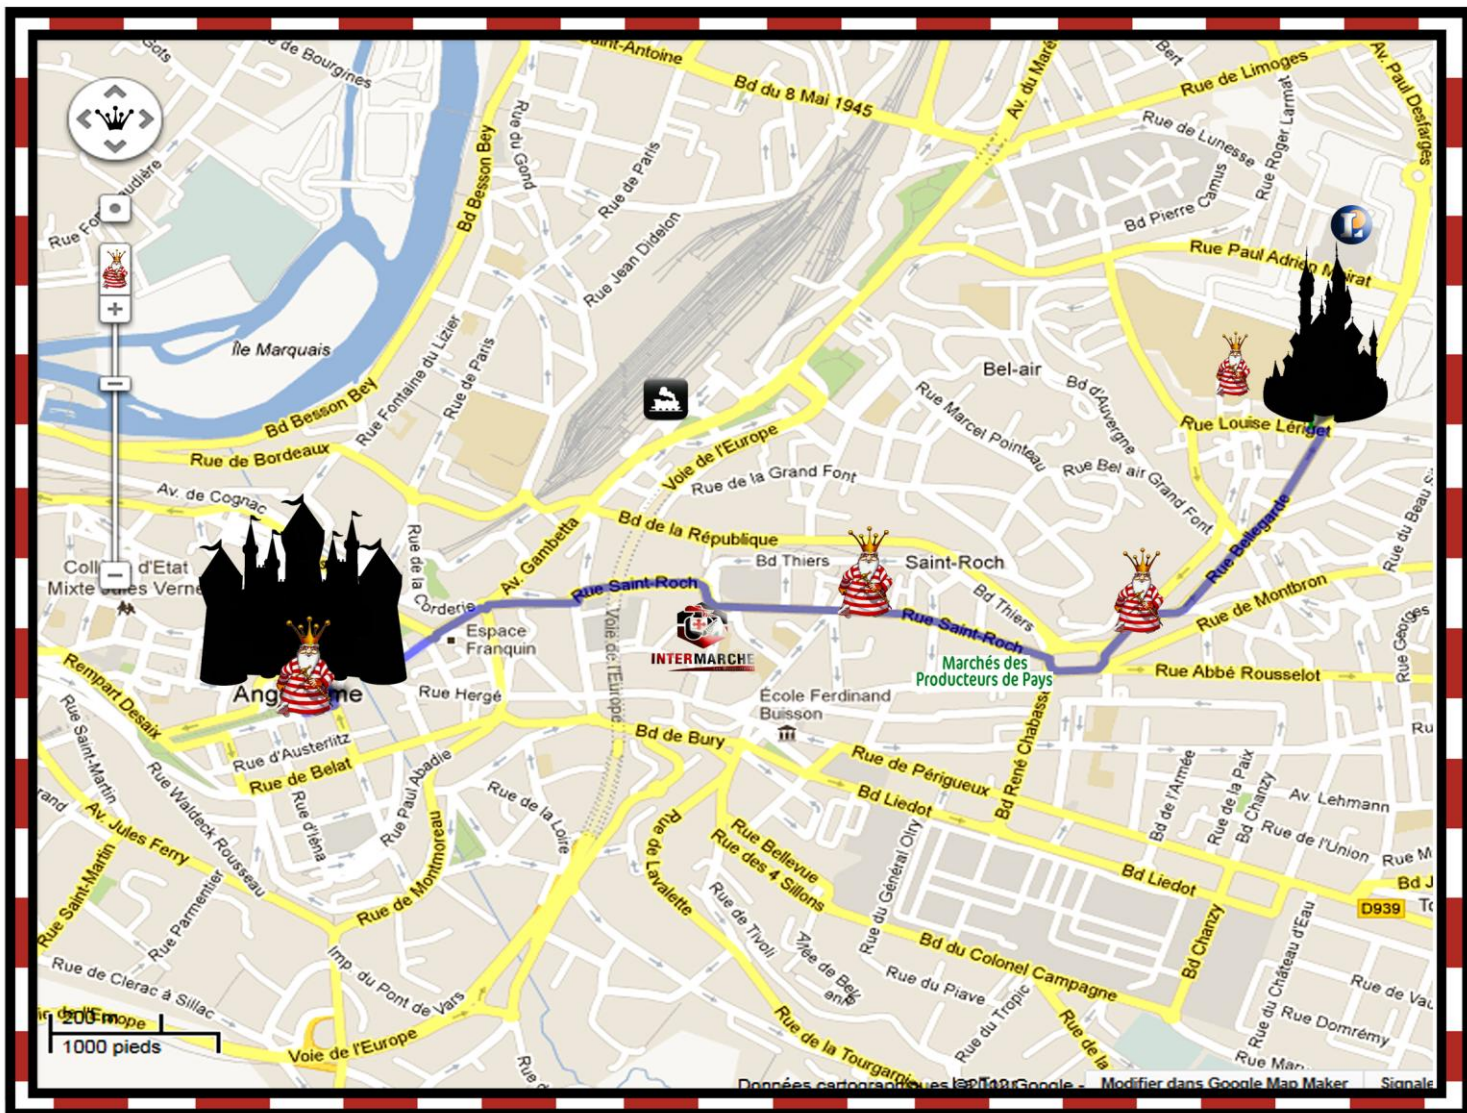

LES ÉLÈVES DES LYCÉES  
JEAN ROSTAND  
MARGUERITE DE VALOIS  
PRÉSENTENT  
LE SPECTACLE  
LA NEF DES FOUS  
SALLE POLYVALENTE  
ÉVÈNEMENT GRATUIT

31 JANVIER  
2013 À 15H00

01 FÉVRIER  
2013 À 20H00

DEL COURT

## LA NEF DES FOUS

POUR LA REPRÉSENTATION DU JEUDI 31 JANVIER À 15H00 (SALLE POLYVALENTE)

**VENIR EN BUS :**

° BUS N°4 : DÉPART ESPACE FRANQUIN - DIRECTION L'ISLE D'ESPAGNAC

ARRÊT NANCY : (ENTRÉE PRINCIPALE)

**VENIR EN VOITURE :**

ENTRÉE PRINCIPALE : RUE LOUISE LÉRIGET (ATTENTION STATIONNEMENT DIFFICILE)

ENTRÉE PARKING : RUE PAUL ADRIEN MAIRAT (BAS DU LYCÉE, CÔTÉ CENTRE COMMERCIAL LECLERC)

POUR LA REPRÉSENTATION DU VENDREDI 01 FÉVRIER À 20H00 (SALLE POLYVALENTE)

**VENIR EN VOITURE :**

ENTRÉE PRINCIPALE : RUE LOUISE LÉRIGET (ATTENTION STATIONNEMENT DIFFICILE)

ENTRÉE PARKING : RUE PAUL ADRIEN MAIRAT (BAS DU LYCÉE, CÔTÉ CENTRE COMMERCIAL LECLERC)

© Guy Delcourt Productions - Turf